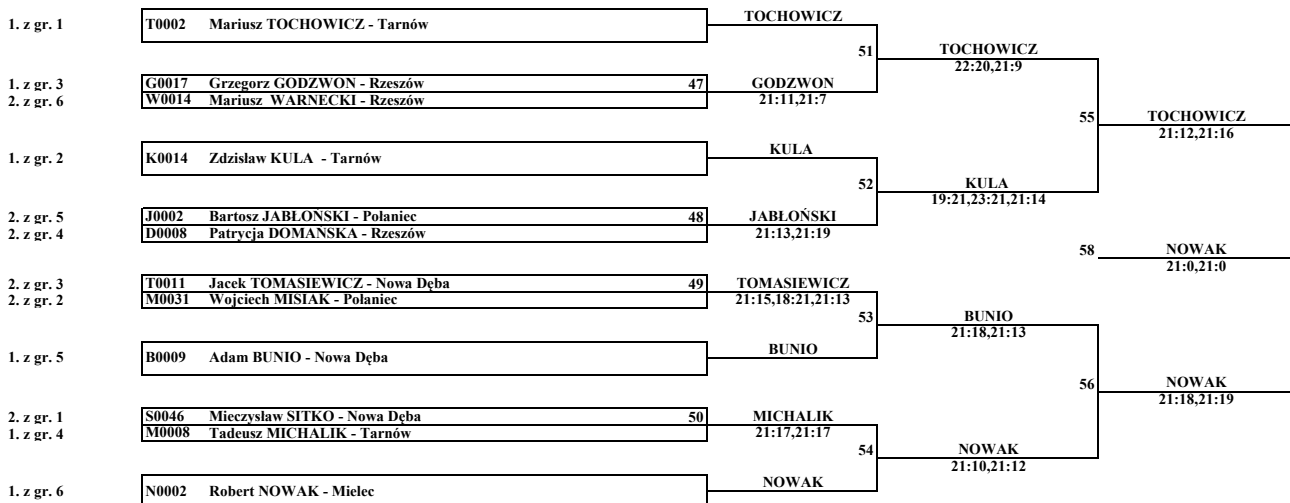

Grupa 1.		Lp	Zawodnik	1	2	3	Punkty	Sety	Mecze	Miejsce
Kolejność gier	Nr gry	1	T0002 Mariusz TOCHOWICZ - Tarnów		21:13 21:14	21:9 21:7	84:43	4:0	2:0	1
	1-3	29								
	2-3	35	S0046 Mieczysław SITKO - Nowa Dęba	13:21 14:21		21:6 21:12	69:60	2:2	1:1	2
1-2	41	3	B0027 Paweł BRYG - Tarnów	9:21 7:21	6:21 12:21		34:84	0:4	0:2	3
Grupa 2.		Lp	Zawodnik	1	2	3	Punkty	Sety	Mecze	Miejsce
Kolejność gier	Nr gry	1	M0031 Wojciech MISIAK - Polanice		9:21 14:21	21:14 21:11	65:67	2:2	1:1	2
	1-3	30								
	2-3	36	K0014 Zdzisław KULA - Tarnów	21:9 21:14		21:8 21:11	84:42	4:0	2:0	1
1-2	42	3	M0032 Grzegorz MACHNIK - Żupawa	14:21 11:21	8:21 11:21		44:84	0:4	0:2	3
Grupa 3.		Lp	Zawodnik	1	2	3	Punkty	Sety	Mecze	Miejsce
Kolejność gier	Nr gry	1	G0017 Grzegorz GODZWON - Rzeszów		21:5 21:11	21:14 21:19	84:49	4:0	2:0	1
	1-3	31								
	2-3	37	W0016 Piotr WIĘCŁAW - Staszów	5:21 11:21		18:21 11:21	45:84	0:4	0:2	3
1-2	43	3	T0011 Jacek TOMASIEWICZ - Nowa Dęba	14:21 19:21	21:18 21:11		75:71	2:2	1:1	2
Grupa 4.		Lp	Zawodnik	1	2	3	Punkty	Sety	Mecze	Miejsce
Kolejność gier	Nr gry	1	M0008 Tadeusz MICHALIK - Tarnów		21:5 21:6	21:10 21:8	84:29	4:0	2:0	1
	1-3	32								
	2-3	38	W0017 Arkadiusz WIĘCŁAW - Staszów	5:21 6:21		6:21 12:21	29:84	0:4	0:2	3
1-2	44	3	D0008 Patrycja DOMAŃSKA - Rzeszów	10:21 8:21	21:6 21:12		60:60	2:2	1:1	2
Grupa 5.		Lp	Zawodnik	1	2	3	Punkty	Sety	Mecze	Miejsce
Kolejność gier	Nr gry	1	J0002 Bartosz JABŁOŃSKI - Polanice		14:21 7:21	21:0 21:0	63:42	2:2	1:1	2
	1-3	33								
	2-3	39	B0009 Adam BUNIO - Nowa Dęba	21:14 21:7		21:0 21:0	84:21	4:0	2:0	1
1-2	45	3	B0024 Wojciech BŁAŻOWSKI - Sanok	0:21 0:21	0:21 0:21		0:84	0:4	0:2	3
Grupa 6.		Lp	Zawodnik	1	2	3	Punkty	Sety	Mecze	Miejsce
Kolejność gier	Nr gry	1	N0002 Robert NOWAK - Mielec		21:0 21:0	21:14 21:9	84:23	4:0	2:0	1
	1-3	34								
	2-3	40	S0047 Tadeusz SZCZUR - Nowa Dęba	0:21 0:21		0:21 0:21	0:84	0:4	0:2	3
1-2	46	3	W0014 Mariusz WARNECKI - Rzeszów	14:21 9:21	21:0 21:0		65:42	2:2	1:1	2

4.

3.

K0014	Zdzisław KULA - Tarnów	57	BUNIO
B0009	Adam BUNIO - Nowa Dęba		21:0,21:0