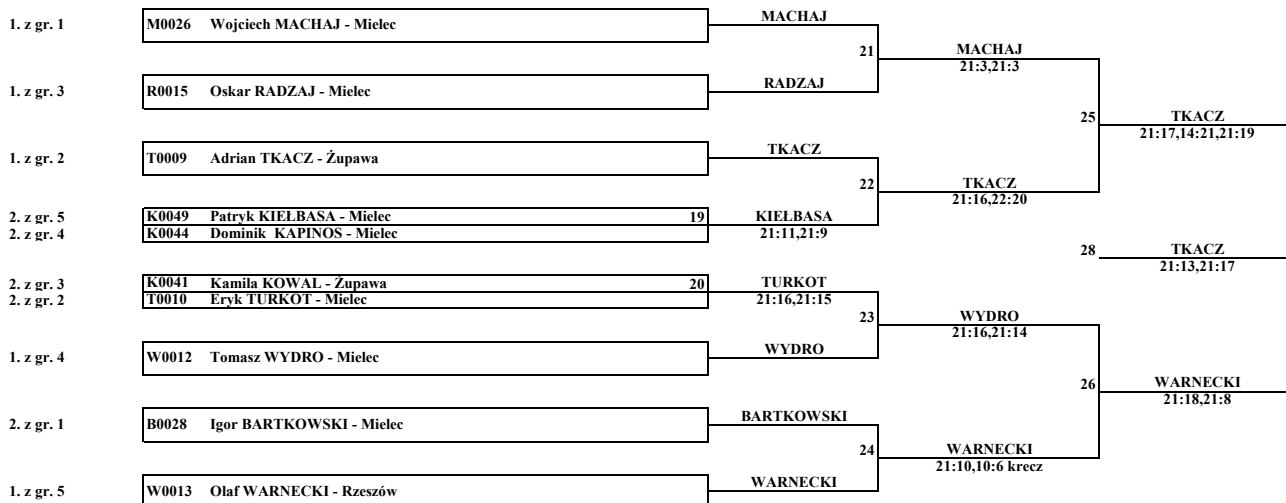

83 Grand Prix Victora
Mielec, 11-05-2014 r.

Gra Victorek

Grupa 1.		Lp	Zawodnik	1	2	3	4	Punkty	Sety	Mecze	Miejsce
Kolejność gier	Nr gry	1	M0026 Wojciech MACHAJ - Mielec		21:4 21:7	21:6 21:2	21:2 21:4	126:25	6:0	3:0	1
	1-3	1		4:21		12:21	22:20				
	2-4	2	M0033 Jakub MACHNIAK - Mielec	7:21		21:14	18:21	118:160	2:6	0:3	4
	1-4	7				18:21	16:21				
2-3	8		6:21	21:12		21:12					
3-4	13		2:21	14:21		19:21	105:147	3:5	1:2	3	
1-2	14			21:18		1:21					
		4	B0028 Igor BARTKOWSKI - Mielec	4:21	20:22 21:18	12:21 21:19		122:139	4:4	2:1	2
					21:16	21:1					
Grupa 2.		Lp	Zawodnik	1	2	3	Punkty	Sety	Mecze	Miejsce	
Kolejność gier	Nr gry	1	T0009 Adrian TKACZ - Żupawa		21:17 21:14	21:15 21:9	84:55	4:0	2:0	1	
	1-3	3		17:21		21:10					
	2-3	9	T0010 Eryk TURKOT - Mielec	14:21		21:5	73:57	2:2	1:1	2	
1-2	15		15:21	10:21		39:84	0:4	0:2	3		
		3	G0020 Grzegorz GRUSZKA - Mielec	9:21	5:21						
Grupa 3.		Lp	Zawodnik	1	2	3	Punkty	Sety	Mecze	Miejsce	
Kolejność gier	Nr gry	1	K0041 Kamila KOWAL - Żupawa		21:9 21:12	8:21 8:21	58:63	2:2	1:1	2	
	1-3	4		9:21		10:21					
	2-3	10	G0018 Dawid GODZWON - Rzeszów	12:21		10:21	41:84	0:4	0:2	3	
1-2	16		21:8	21:10		84:36	4:0	2:0	1		
		3	R0015 Oskar RADZAJ - Mielec	21:8	21:10						
Grupa 4.		Lp	Zawodnik	1	2	3	Punkty	Sety	Mecze	Miejsce	
Kolejność gier	Nr gry	1	W0012 Tomasz WYDRO - Mielec		21:0 21:0	21:10 21:15	84:25	4:0	2:0	1	
	1-3	5		0:21		0:21					
	2-3	11	S0038 Karolina SZEWC - Żupawa	0:21		0:21	0:84	0:4	0:2	3	
1-2	17		10:21	21:0		67:42	2:2	1:1	2		
		3	K0044 Dominik KAPINOS - Mielec	15:21	21:0						
Grupa 5.		Lp	Zawodnik	1	2	3	Punkty	Sety	Mecze	Miejsce	
Kolejność gier	Nr gry	1	W0013 Olaf WARNECKI - Rzeszów		21:11 21:11	21:8 21:9	84:39	4:0	2:0	1	
	1-3	6		11:21		23:21					
	2-3	12	S0043 Jakub SZEWC - Mielec	11:21		11:21	74:105	1:4	0:2	3	
1-2	18		8:21	21:23		80:94	2:3	1:1	2		
		3	K0049 Patryk KIELBASA - Mielec	9:21	21:11 21:18						